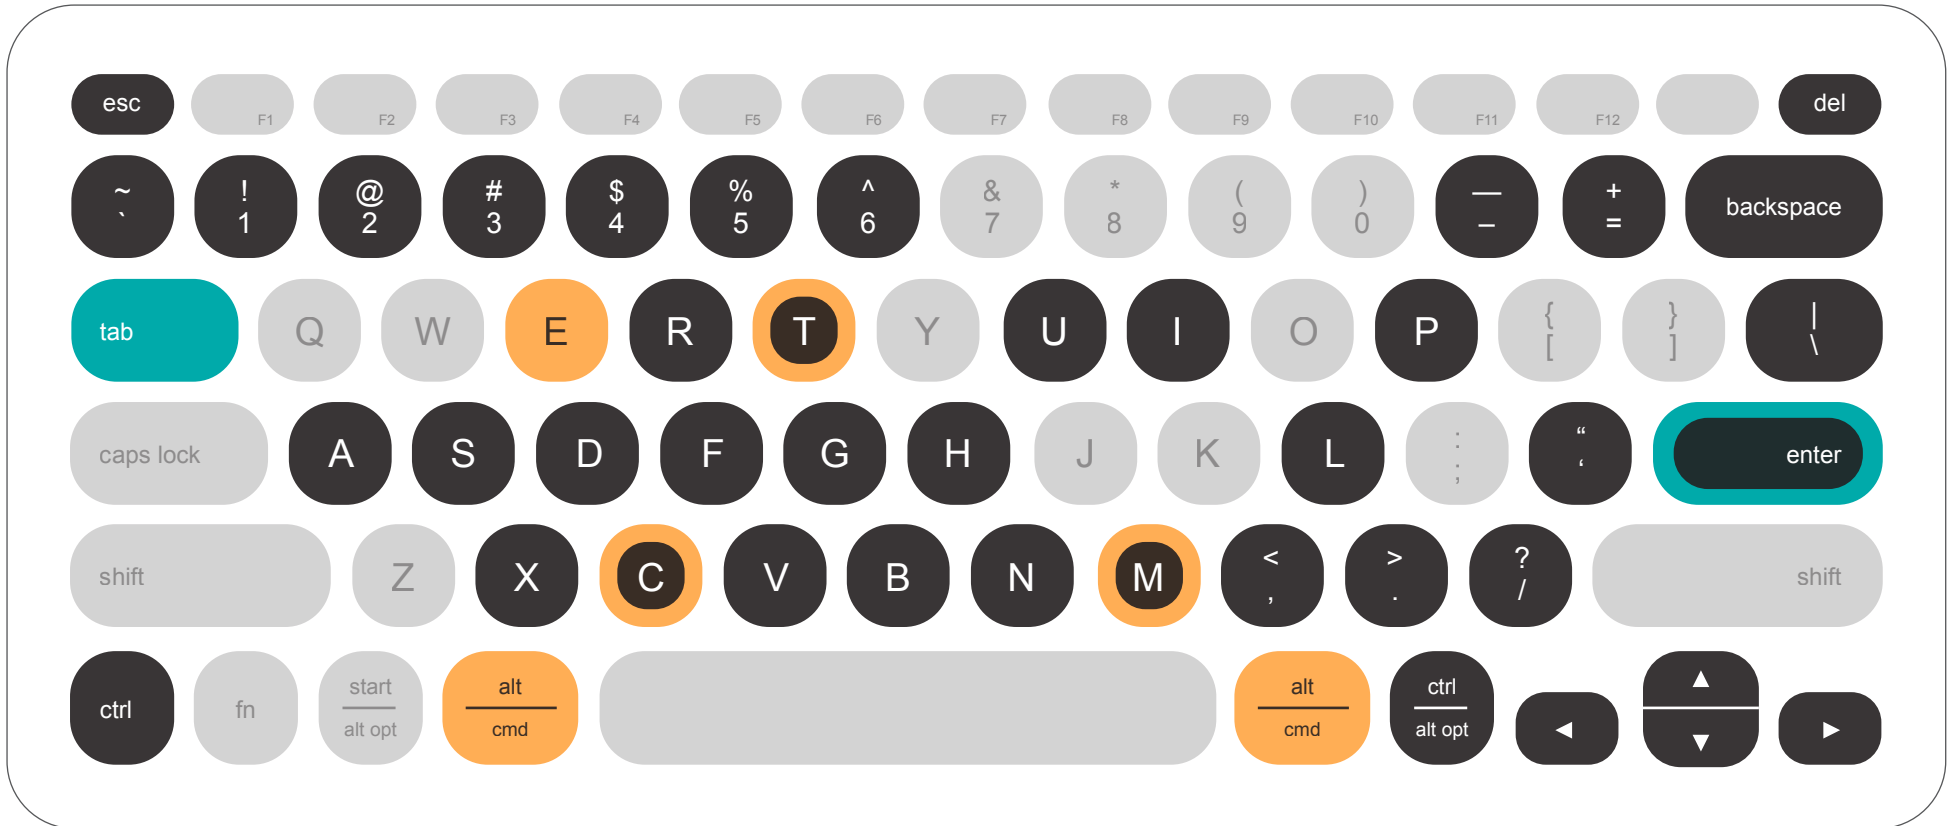

# ntouch VP2 Keyboard Shortcuts

## Navigation

<b>ctrl - ◀</b>	Pan left
<b>ctrl - ▶</b>	Pan right
<b>ctrl - ▲</b>	Pan up
<b>ctrl - ▼</b>	Pan down
<b>◀,▲,▼,▶</b>	Navigation
<b>enter</b>	OK
<b>esc / `</b>	back
<b>backspace</b>	delete
<b>ctrl - backspace</b>	clear